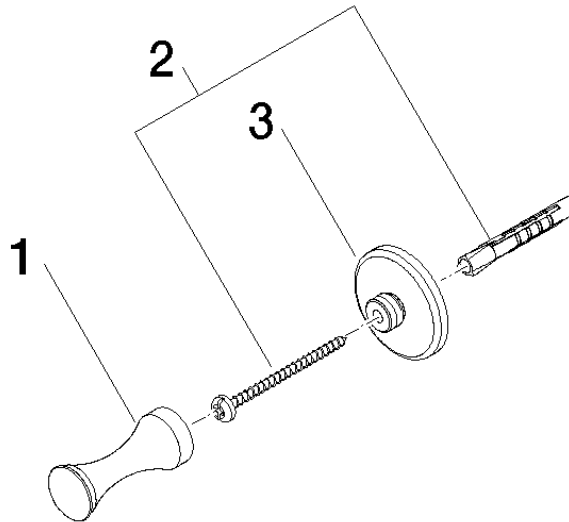

83 251 970

- Saliente 55 mm

	Platino	83 251 970-08
	Cromo	83 251 970-00
	Platino cepillado	83 251 970-06
	Latón (Oro 23k)	83 251 970-09
	Latón cepillado (Oro 23k)	83 251 970-28
	Dark Platinum cepillado	83 251 970-99

83 251 970

mm [inches]

83 251 970

Piezas para otros acabados pueden encontrarse aquí:
Cromo

Lista de piezas de recambios

N°	Número de artículo	Denominación	Cantidad de montaje	Plazo de entrega
1	08 18 60 500-08	gancho	1	60
2	05 30 31 025 00 90	juego de fijación	1	2
3	08 30 11 550-08	soporte	1	40